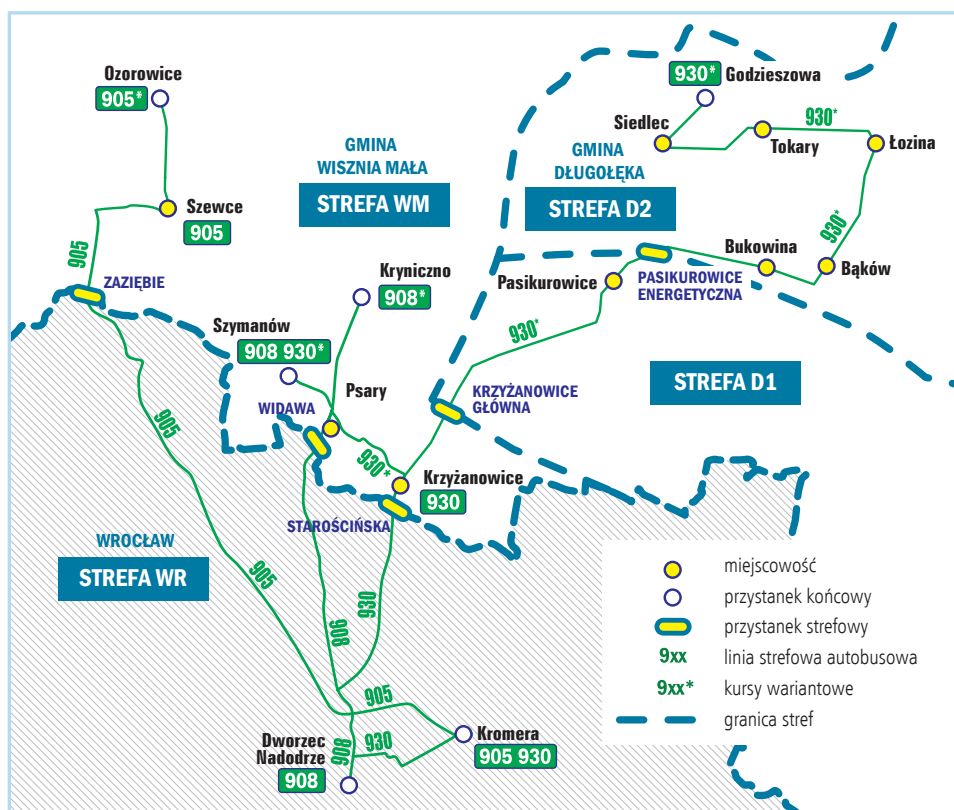

BILETY OKRESOWE IMIENNE			
przejazd na terenie gmin / pomiędzy gminami STREFA	Wrocław WR	Wisznia Mała WM	Wrocław + Wisznia Mała WR + WM
30-dniowy gminny ważny na liniach strefowych	74,00	74,00	94,00
30-dniowy gminny „Nasz Wrocław” ważny na liniach strefowych	60,00	60,00	80,00
30-dniowy międzygminny na wszystkie linie na terenie Wrocławia oraz na linii: 905, 908, 930		140,00	
30-dniowy międzygminny „Nasz Wrocław” na wszystkie linie na terenie Wrocławia oraz na linii: 905, 908, 930		134,00	

Bilety dla linii 930 w strefie Wrocław/Wisznia Mała do strefy Długołęka – **wyberz bilet Wrocław – Długołęka Strefa 1 lub Strefa 2.**

Bilety okresowe imienne gminne są honorowane na liniach komunikacji miejskiej na odcinkach pokrywających się z trasą linii: 905, 908, 930.

Bilety okresowe imienne międzygminne są honorowane na liniach: 905, 908, 930 oraz na liniach komunikacji miejskiej w granicach miasta Wrocławia.

W granicach strefy Wrocław (WR) na liniach: 905, 908, 930 obowiązują wszystkie bilety komunikacji miejskiej.

Cena biletu ulgowego wynosi 50% ceny biletu normalnego.

Na liniach: 905, 908, 930 honorowane są uprawnienia do przejazdów ulgowych lub bezpłatnych obowiązujące na liniach komunikacji miejskiej we Wrocławiu.

Wszystkie bilety są do nabycia w systemie URBANCARD Wrocławska Karta Miejska.

Punkty sprzedaży biletów

kasowniki zamontowane w pojazdach

stacjonarne automaty biletowe

strona www.urbancard.pl (tylko bilety okresowe)

aplikacja mobilna URBANCARD i aplikacje partnerów

stacjonarne punkty sprzedaży we Wrocławiu i w Gminach

Biura Obsługi Klienta URBANCARD we Wrocławiu:
ul. Grabiszyńska 9, ul. Raclawicka 2–4, ul. Ładna 1c,
al. Kromera 21a, ul. Świeradowska 22

Wykaz wszystkich punktów sprzedaży dostępny na www.urbancard.pl

www.urbancard.pl

Operator URBANCARD:
Mennica Polska S.A.
tel. 71 34 11 200
bok@urbancard.pl

Dane teleadresowe

Organizator przewozów:
Wydział Transportu
Urzędu Miejskiego Wrocławia
tel. 71 777 88 80
wtr@um.wroc.pl

Operatorzy przewozów:
Nowak Transport
tel. 788 146 457
biuro.wroclaw@nowaktransport.pl

PT Kłosok Sp. z o.o.
tel. 792 700 440
długoleka@klosok.eu

Uwagi dotyczące tras linii poza
obszarem miasta Wrocławia
Urząd Gminy Wisznia Mała
tel. 71 312 70 25
ug@wiszniamała.pl